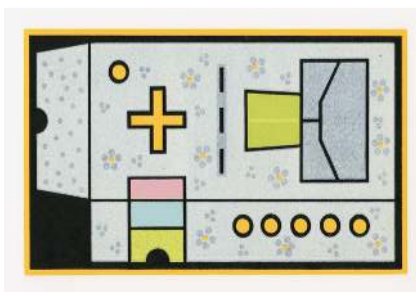

Peter Schoppel
Malerei, Druckgrafik

Bamberger Str. 7, 96163 Gundelsheim
0951 44260
schoppel-peter@gmx.de
www.schoppel.wordpress.com